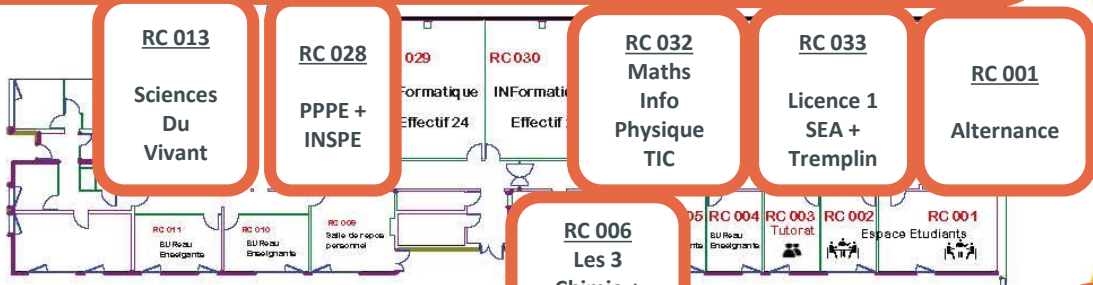

JPO 2025 - Salles ouvertes aux visiteurs

- RC 013 : Sciences du Vivant
- RC 085 : Visite de la Collection (10h -17h)
- Amphi Blanchot / Présentation Licence 1 SVT
- Salle Espace étudiant - RC 001 : Alternance
- RC 033 : Licence 1 SEA (Sciences Exactes et Appliquées)
+ Tremplin SEA-SVT
- RC 032 : Maths – Informatique – Physique – TIC
+ animation dédiée à la cybersécurité (étudiants)
- RC 028 : Enseignement : PPPE + INSPE (9h30 à 15h)
- RC 006 : Chimie Eau / Chimie Matériaux / Chimie Organique et inorganique / Physique – Chimie
- Rez-de-jardin : STAPS et BDE Staps

BU
Ouvverte toute la journée

AMPHI BLANCHOT

- PRESENTATIONS Amphi Blanchot**
Sciences du Vivant
- 09h30
 - 11h30
 - 14h30
- STAPS
- 10h30
 - 13h30
 - 15h30

ENTRÉE Bâtiment M

Campus La Borie
Bâtiment M / Rez-de-chaussée
Entrée secondaire / 47 avenue Albert Thomas – 87060 Limoges

Accès badgé - Parking
Personnels FST

ENTRÉE PRINCIPALE

**Stands STAPS
+ BDE Staps
au Rez-de-Jardin**

ENTRÉE / SORTIE

RC 085
Collection
Sciences
Du vivant

HALL : présence des tuteurs pour vous orienter et répondre à vos questions