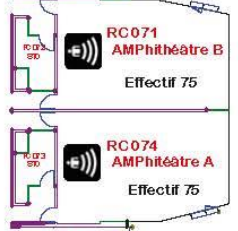

JPO 2025 - Salles ouvertes aux visiteurs

- RC 013 : Sciences du Vivant
- RC 085 : Visite de la Collection (10h -17h)
- Amphi Blanchot / Présentation Licence 1 SVT
- Salle Espace étudiant - RC 001 : Alternance
- RC 033 : Licence 1 SEA (Sciences Exactes et Appliquées)
+ Tremplin SEA-SVT
- RC 032 : Maths – Informatique – Physique – TIC
+ animation dédiée à la cybersécurité (étudiants)
- RC 028 : Enseignement : PPPE + INSPE (9h30 à 15h)
- RC 006 : Chimie Eau / Chimie Matériaux / Chimie Organique et inorganique / Physique – Chimie
- Rez-de-jardin : STAPS et BDE Staps

BU
Ouvverte toute la journée

AMPHI BLANCHOT

- PRESENTATIONS Amphi Blanchot**
Sciences du Vivant
- 09h30
 - 11h30
 - 14h30
- STAPS
- 10h30
 - 13h30
 - 15h30

ENTRÉE Bâtiment M

Campus La Borie
Bâtiment M / Rez-de-chaussée
Entrée secondaire / 47 avenue Albert Thomas – 87060 Limoges

Accès badgé - Parking
Personnels FST

ENTRÉE PRINCIPALE

**Stands STAPS
+ BDE Staps
au Rez-de-Jardin**

ENTRÉE / SORTIE

RC 085
Collection
Sciences
Du vivant

HALL : présence des tuteurs pour vous orienter et répondre à vos questions