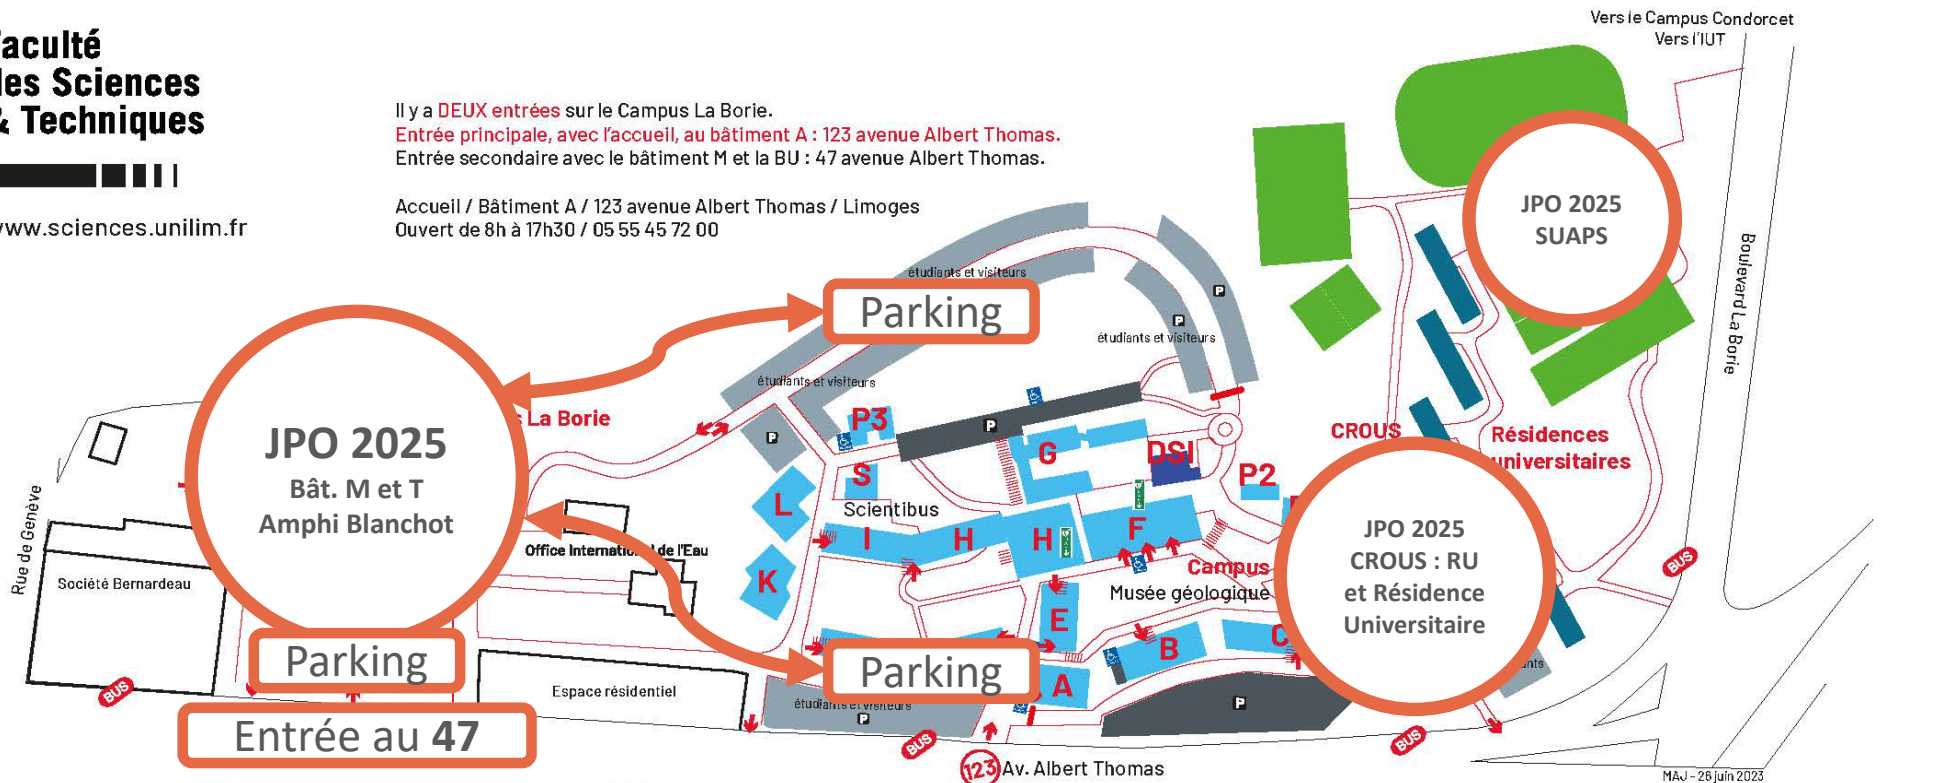

Il y a **DEUX entrées** sur le Campus La Borie.
Entrée principale, avec l'accueil, au bâtiment A : 123 avenue Albert Thomas.
Entrée secondaire avec le bâtiment M et la BU : 47 avenue Albert Thomas.

Accueil / Bâtiment A / 123 avenue Albert Thomas / Limoges
Ouvert de 8h à 17h30 / 05 55 45 72 00

M - Rez-de-chaussée

- Département et salles de TP : Sciences de la Vie et de la Terre
- Amphithéâtres A et B
- Salles TD Sciences
- Salles TP Informatique
- Salle des associations étudiantes
- Salle du Tutorat
- Collection naturaliste

M - Rez-de-jardin

- Département et salles de TP : STAPS
- Salles de TP Physique
- Salles de TP Géologie

N - Amphithéâtre Blanchot

- Laboratoire HAVAE

T - Salles TP Chimie (organique et inorganique)

A - Accueil - Administration & Direction

- **B** - Bureau de la vie étudiante - BVE
- Comme à la Maison - CALM
- CAPs/UL - Hub de l'innovation
- Deux salles de TD

C - Laboratoire E2LIM - Eau / Environnement

- Salles de TP Chimie-Eau

D - Institut IREM

- **E** - Service de la scolarité Licence et Master
- Bureau de l'international
- Salles de laboratoire d'anglais
- Salles de TD 101 - 204 - 205

F - Amphithéâtres Billy / Couty / Duchaigne / Joliet

- Salle Couty
- Salles 1 - 2 - 3 - 4 / Salles informatique 6 - 7 - 8
- Espace : associations étudiantes
- Le Point Sciences
- Association CALCULS Solidarité (aides aux étudiants)

G / H - Institut de recherche XLIM

- **I** - Départements et salles de TP : Physique / TIC / Mathématiques / Informatique
- Pôle technologique

J - Salles de TD - Sciences

- Salle de TP - Chimie organique
- Laboratoire LABCiS

K - Laboratoire LABCiS

L - Starts-up et XLIM

P - Préfabriqués

- P2 = salles 12 - 13 - 14
- P3 = salles 16 - 17 - 18 - 19

S - Atelier du Scientibus

Barrières / Accès voiture - Personnels de l'université

Site équipé de 5 défibrillateurs cardiaques
Bât. A - Défibrillateur extérieur accessible 24/24

Site équipé de places de parking PMR

FST - Bâtiments de Formation et de Recherche

CROUS - Cité Universitaire et Restaurant Universitaire

SUAPS - Service Universitaire des Activités Physiques et Sportives

DSI - Direction du Système d'Information

La Faculté des Sciences et Techniques est aussi présente sur le campus ESTER au Centre Européen de la Céramique, avec les formations Chimie - Science des matériaux et le Laboratoire IRCER | 12 rue Atlantis - Limoges - Tél. 05 87 50 23 00